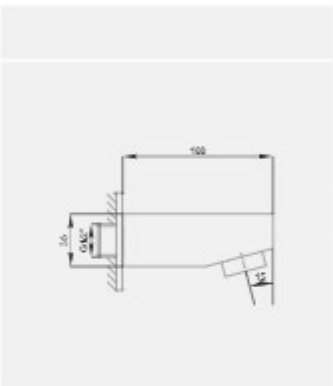

سردوش  
قطر ۲۵۰ میلی متر با اندازه اسمی ۱/۲  
اینچ. با سیستم ضد شوره و آهک و  
تعمیر شدن سریع

code: 4409034

KELAR pooyair

KELAR Built in Faucet.

دوش توکار فلت تیپ ۲ کلاسیک

2018-2019 Best Collection.

4401085      2211025 دسته      330402490      330200090