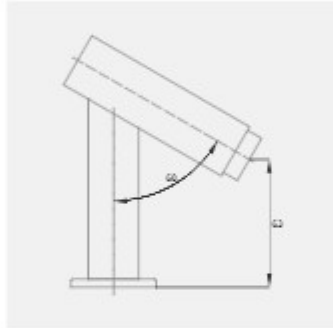

3306037	2207007	Bath tub spout including aerator ; thread 1/2 inch	Bath tub diverter ; thread 1/2 inch

آبریز وصل شو روی وان
مجهز به آب پودر کن با اندازه اسمی
1/۲ اینچ

دایورتر وصل شو روی وان
با اندازه اسمی ۱/۲ اینچ