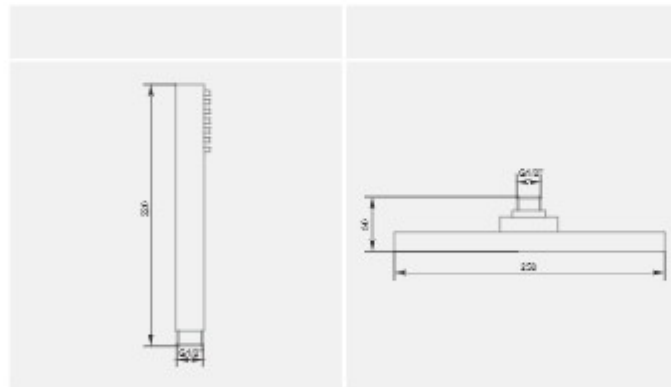

KELAR Built in Faucet.

دوش توکار فلت تیپ ۳ کلاسیک

2018-2019 Best Collection.

4401085	2211039 دسته	3306033	330200091

4400157	2238000591 پنل	2207018	2207017

Shower set
hand shower ; relax a flex thread
1/2 inch ; anti lime system

Rain shower
Ø 250 mm
speed clean anti lime system

گوشی شاورى لوله ای
متصل شو به شلنگ ، سیستم ضد
شوره و آهک و تمیز شدن سریع با

سردوش
قطر ۲۵۰ میلی متر با اندازه اسمی ۱/۲
اینچ ، با سیستم ضد شوره و آهک و
تمیز شدن سریع