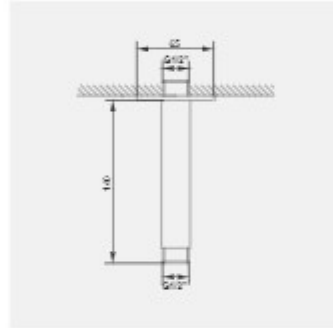

22380500 پنل		

Coiling shower arm
length 140 mm ; connection
thread 1/2 inch

بازو سردوش سقفی
طول ۱۴۰ میلی متر. با اندازه اسمی ۱/۲
اینچ و یک سر MRT همراه با رزت قطر
۶۵ میلی متر