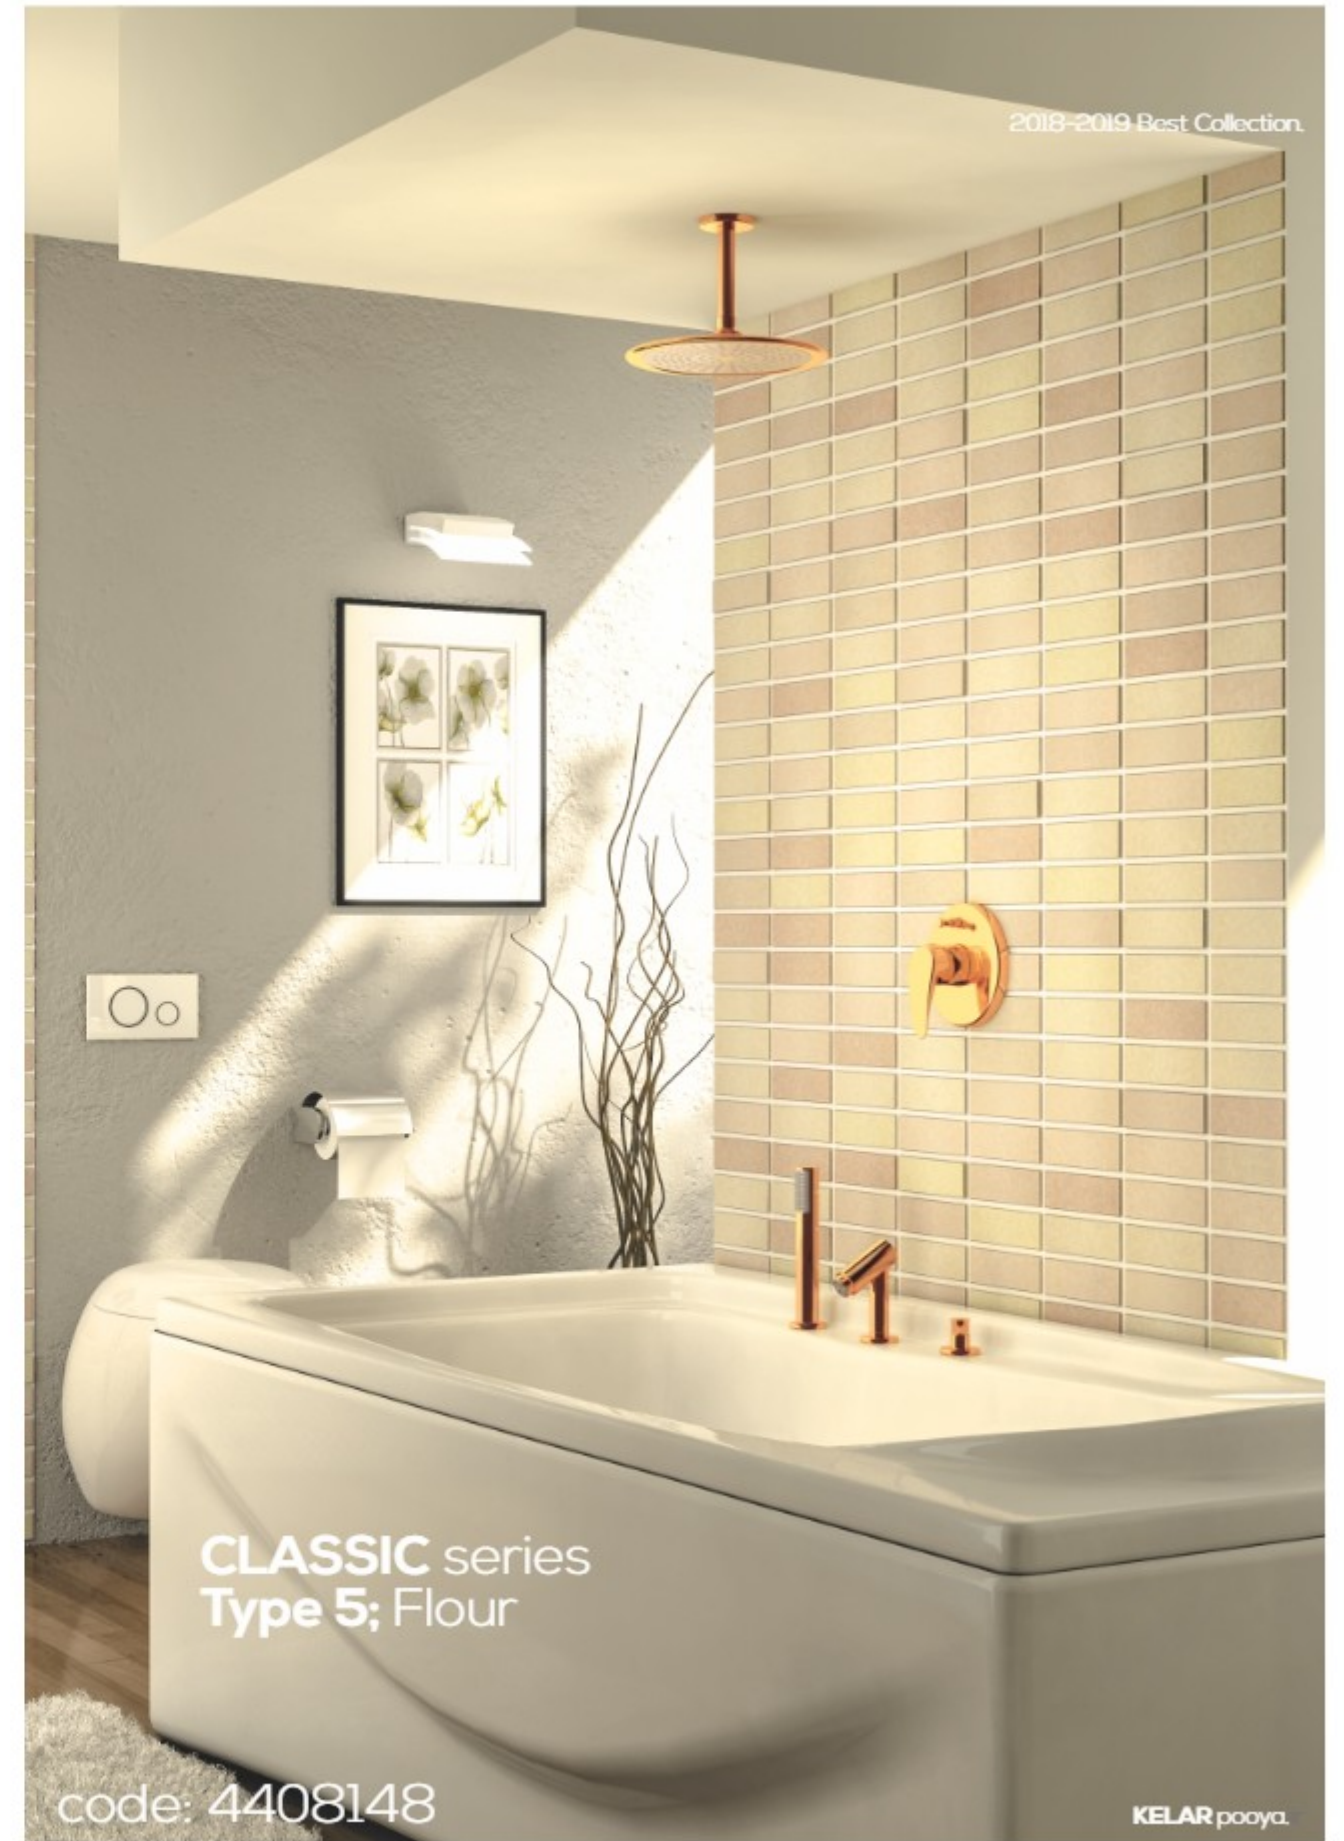

2207022
---------

Bath spot wall mounted automatic diverter; bath/ shower with concealed connection piece male thread 1/2 inch

wall mounted base with phone and toilet hose holder

آبریز دوش مجهز به سویاپ دایورت و آب پودرکن مرغوب نصب شو بر روی دیوار با اندازه اسمی 1/2 اینچ

4408134	2214021		
---------	---------	--	--

330200091	2207021	Bath tub spout including aerator ; thread 1/2 inch	Bath tub diverter ; thread 1/2 inch
-----------	---------	--	-------------------------------------

آبریز وصل شو روی وان  
مجهز به آب پودر کن با اندازه اسمی  
1/2 اینچ

دایورتر وصل شو روی وان  
با اندازه اسمی 1/2 اینچ

KELAR Built in Faucet.

توالت توکار فلت ، سری کلاسیک

4401087	22110085 دسته	3322004	4400001
---------	---------------	---------	---------