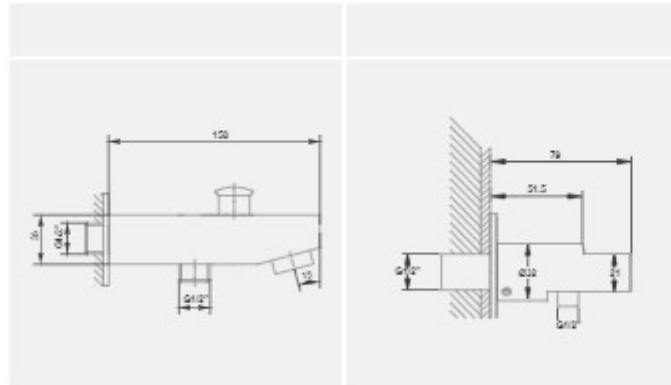

KELAR Built in Faucet.

دوش توکار فلت تیپ ۴ کلاسیک

2018-2019 Best Collection.

4401085	2211039 دسته	330200091	2207017

4400157	2238000591 پنل	3305025	331902291

2207018

Bath spot wall mounted automatic diverter; bath/ shower with concealed connection piece male thread 1/2 inch

wall mounted base with phone and toilet hose holder

آبریز دوش
مجهز به سویاپ دایورتر و آب پودرکن
مرغوب
نصب شو بر روی دیوار با اندازه اسمی
1/۲ اینچ

پایه نصب شو بر روی دیوار با قابلیت
نگهداری گوشی و شلنگ حوالت و
دوش