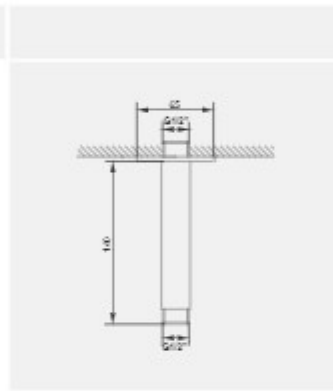

دوش توکار فلت تیپ ۱ لاکچری

2018-2019 Best Collection.

4401089	2211020	33020005	2207007