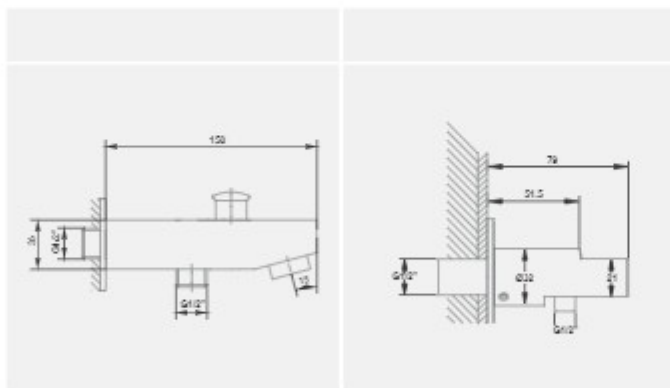

2207022
---------

Bath spot wall mounted automatic diverter; bath/ shower with concealed connection piece male thread 1/2 inch

wall mounted base with phone and toilet hose holder

آبریز دوش مجهز به سویاپ دایورت و آب پودرکن مرغوب نصب شو بر روی دیوار با اندازه اسمی 1/2 اینچ