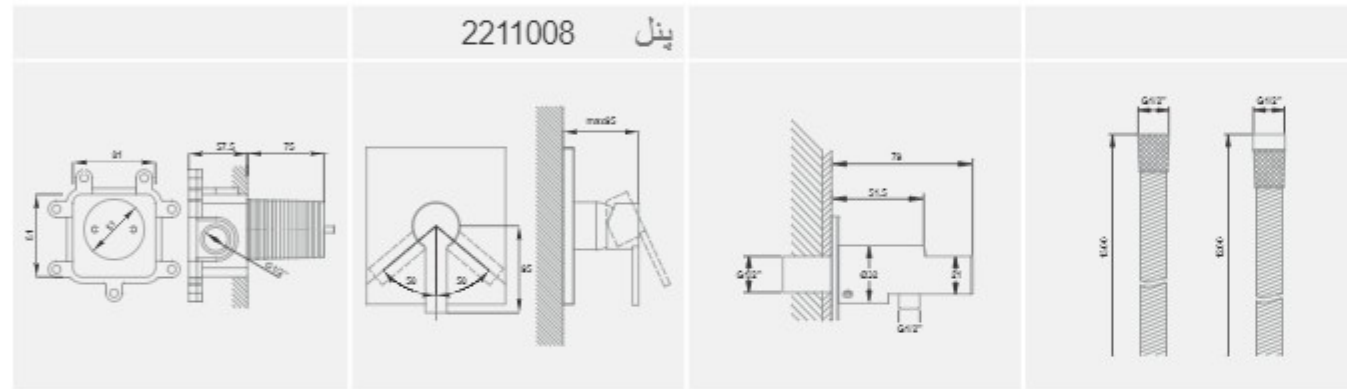

آبریز وصل شو روی وان  
مجهز به آب پودر کن با اندازه اسمی  
1/2 اینچ

دایورتر وصل شو روی وان  
با اندازه اسمی 1/2 اینچ

KELAR Built in Faucet.

توالت توکار فلت ، سری کلاسیک

4401087	22110085 دسته	3322004	4400001
---------	---------------	---------	---------