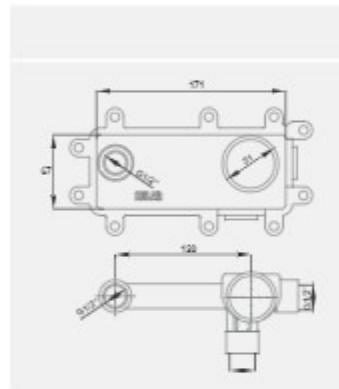

KELAR Built in Faucet.

روشویی توکار فلت، سری لاکچری

4401088   330302491   2211035

Single-lever mixer
1/2 inch ; concealed body for
basin and toilet
ceramic cartridge 35

Wash basin spout
1/2 inch ; including anti-limescale
aerator

Single-lever handle
1/2 inch with separate rosettes
equipped for wash basin

شیر مخلوط اهرمی
اندازه اسمی ۱/۲ اینچ
قسمت بدنه پنهان داخل کار و کاور
محافظ . کاربری برای شیر توالت و
روشویی
دارای کارتریج سایز ۳۵

آبریز
همراه با رزت و مجهز به پرلانوور ضد
رسوب

اهرم و رزت
همراه با استوانه کاور
تکمیل کننده شیر روشویی و توالت

41-40