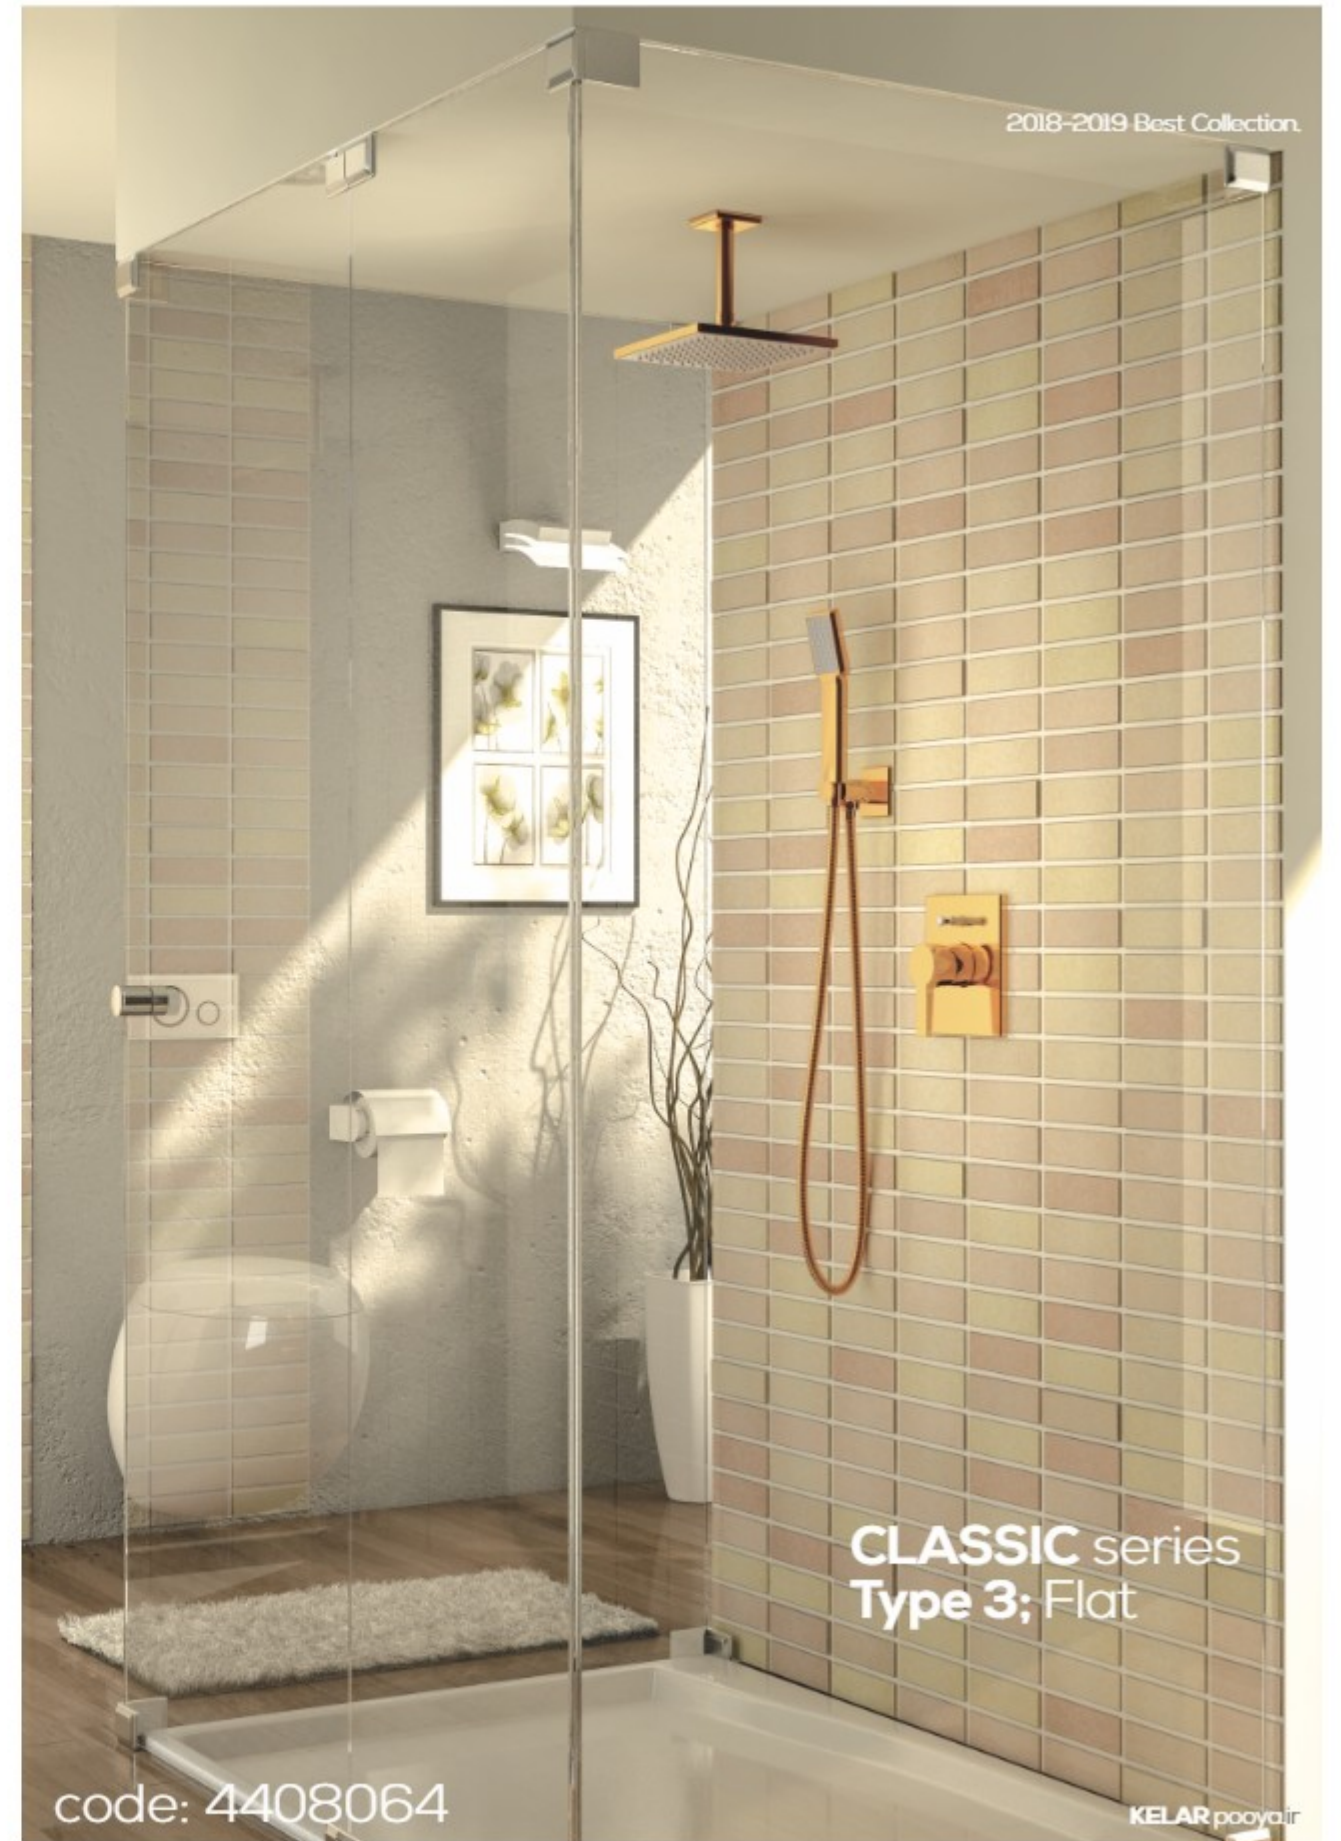

4401085	2211039 دسته	3306033	330200091
---------	--------------	---------	-----------

4400157	2238000591 پنل	2207018	2207017
---------	----------------	---------	---------

Shower set  
hand shower ; relax a flex thread  
1/2 inch ; anti lime system

Rain shower  
Ø 250 mm  
speed clean anti lime system

گوشی شاورى لوله ای  
متصل شو به شلنگ ، سیستم ضد  
شوره و آهک و تمیز شدن سریع با

سردوش  
قطر ۲۵۰ میلی متر با اندازه اسمی ۱/۲  
اینچ ، با سیستم ضد شوره و آهک و  
تمیز شدن سریع

wall mounted base with phone and toilet hose holder

آبریز دوش  
مجهز به سویاپ دایورتر و آب پودرکن  
مرغوب  
نصب شو بر روی دیوار با اندازه اسمی  
1/۲ اینچ

پایه نصب شو بر روی دیوار با قابلیت  
نگهداری گوشی و شلنگ حوالت و  
دوش