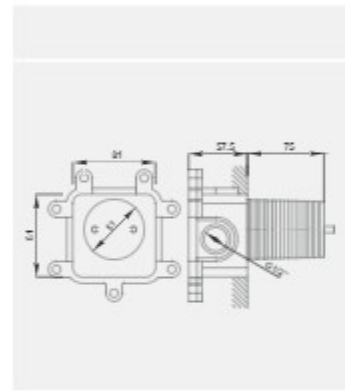

KELAR Built in Faucet.

دوش توکار فلت تیپ ۱ لاکچری

2018-2019 Best Collection.

4401089	2211020	33020005	2207007