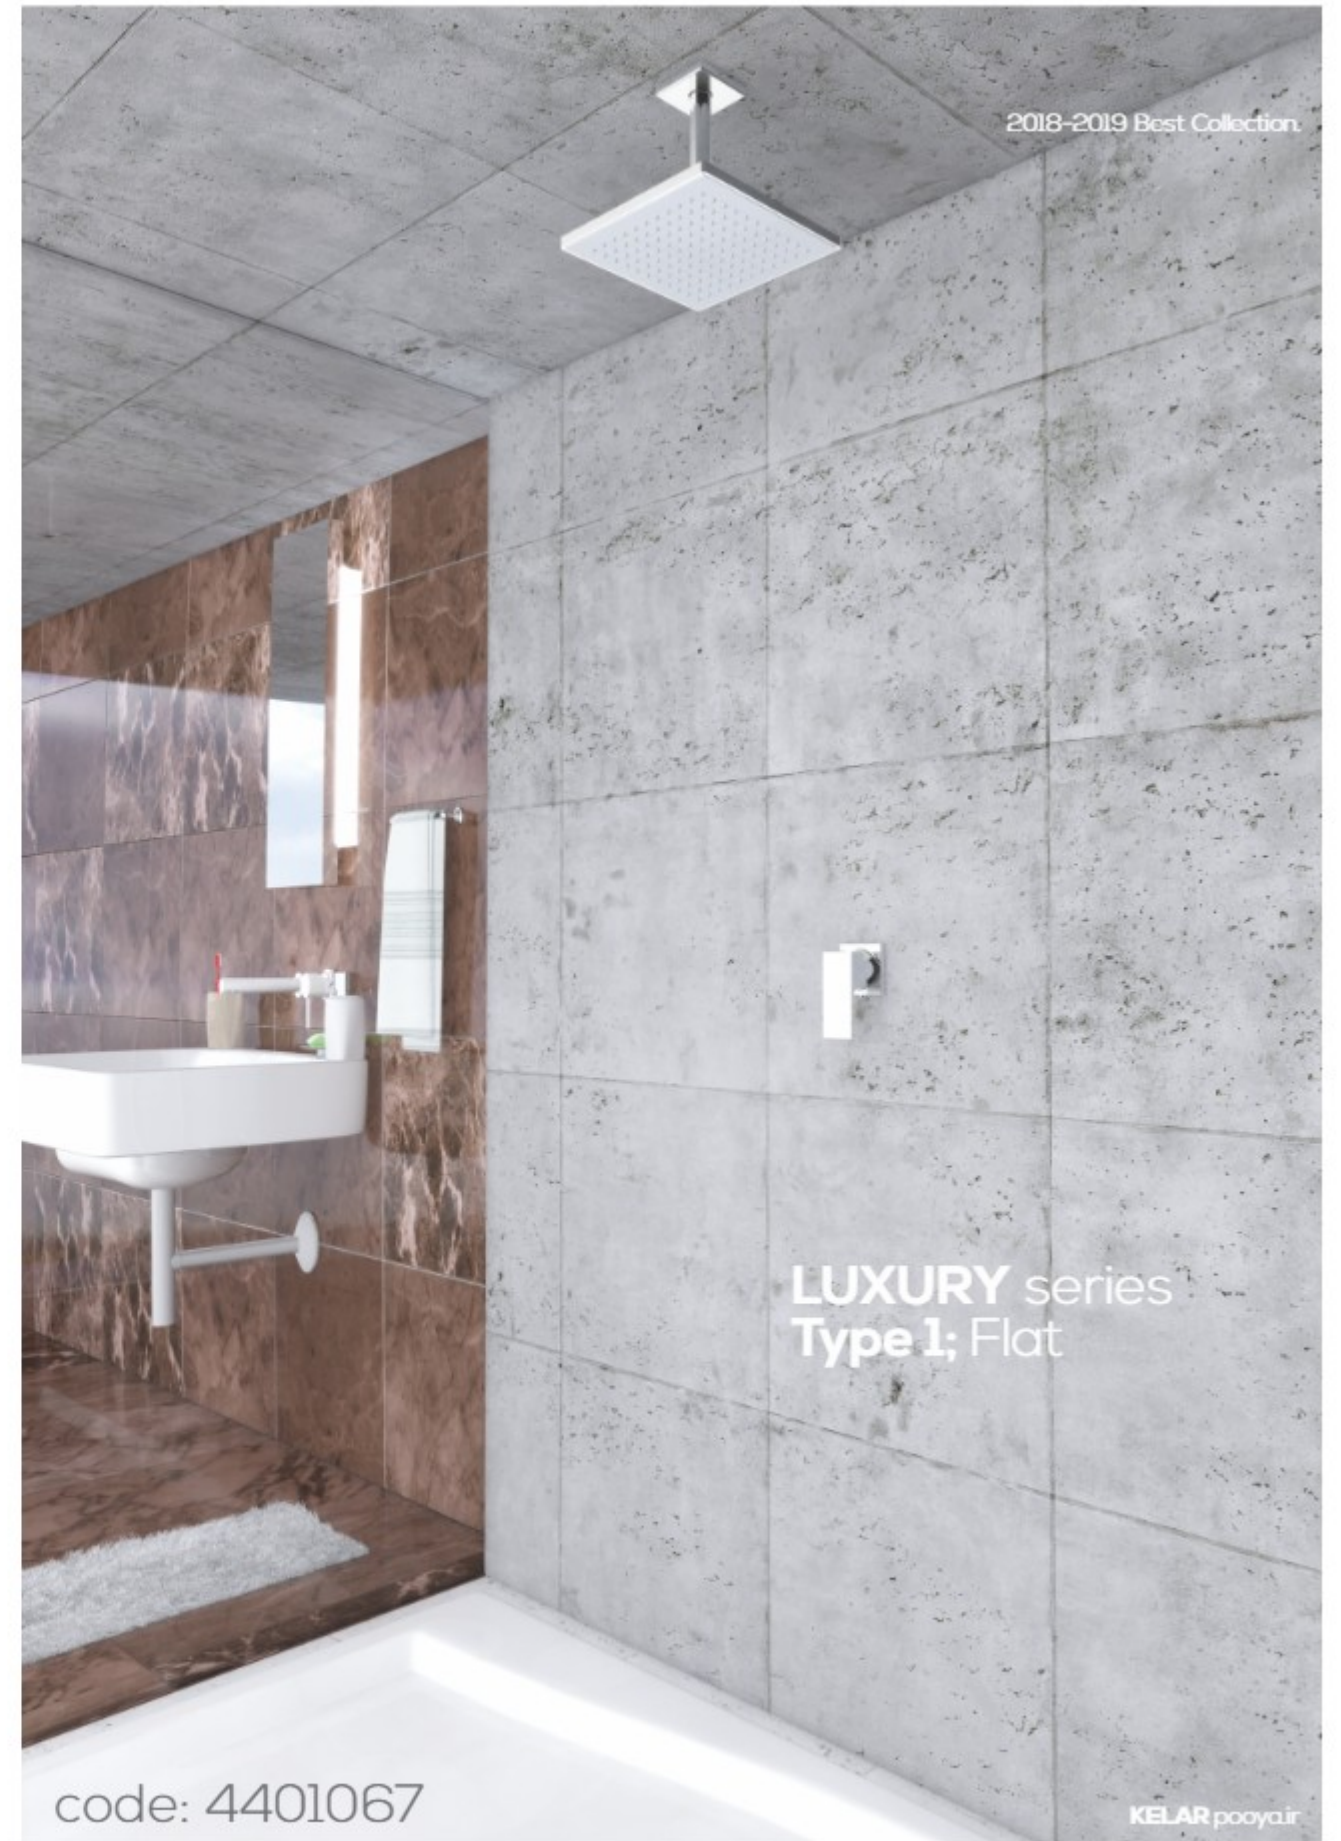

Single - lever mixer 1/2 inch concealed body for shower; with out finishing trim set wall installation to panel bottom outlet 1/2 inch clockwise thread fastener-inable adjustable flow rate limiter

Coiling shower arm length 140 mm ; connection thread 1/2 inch

Rain shower Ø 250 mm speed clean anti lime system

شیر مخلوط اهرمی .

اندازه اسمی ورودی و خروجی ۱/۲ اینچ قسمت بدنه پنهان داخل کار و کاور محافظ . با کاربری برای دوش تیپ ۱ لاکچری . قابلیت نصب دیورنور ندارد دارای کارتریج سایز ۳۵

بازو سردوش سقفی

طول ۱۴۰ میلی متر. با اندازه اسمی ۱/۲ اینچ و یک سر MRT همراه با رزت قطر ۶۵ میلی متر

سردوش

قطر ۲۵۰ میلی متر با اندازه اسمی ۱/۲ اینچ . با سیستم ضد شوره و آهک و تمیز شدن سریع

LUXURY series Type 1; Flat