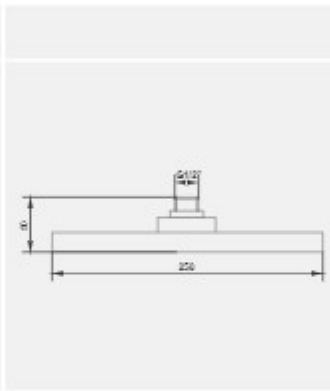

دوش توکار فلت تیپ ۱ لاکچری

2018-2019 Best Collection.

4401089	2211020	33020005	2207007