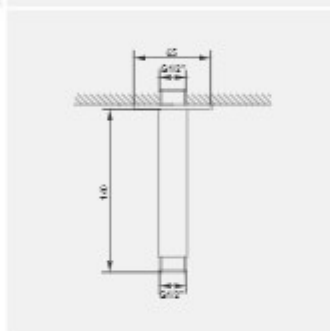

Coiling shower arm  
length 140 mm ; connection  
thread 1/2 inch

بازو سردوش سقفی  
طول ۱۴۰ میلی متر. با اندازه اسمی ۱/۲  
اینچ و یک سر MRT همراه با رزت قطر  
۶۵ میلی متر

Rain shower  
Ø 250 mm  
speed clean anti lime system