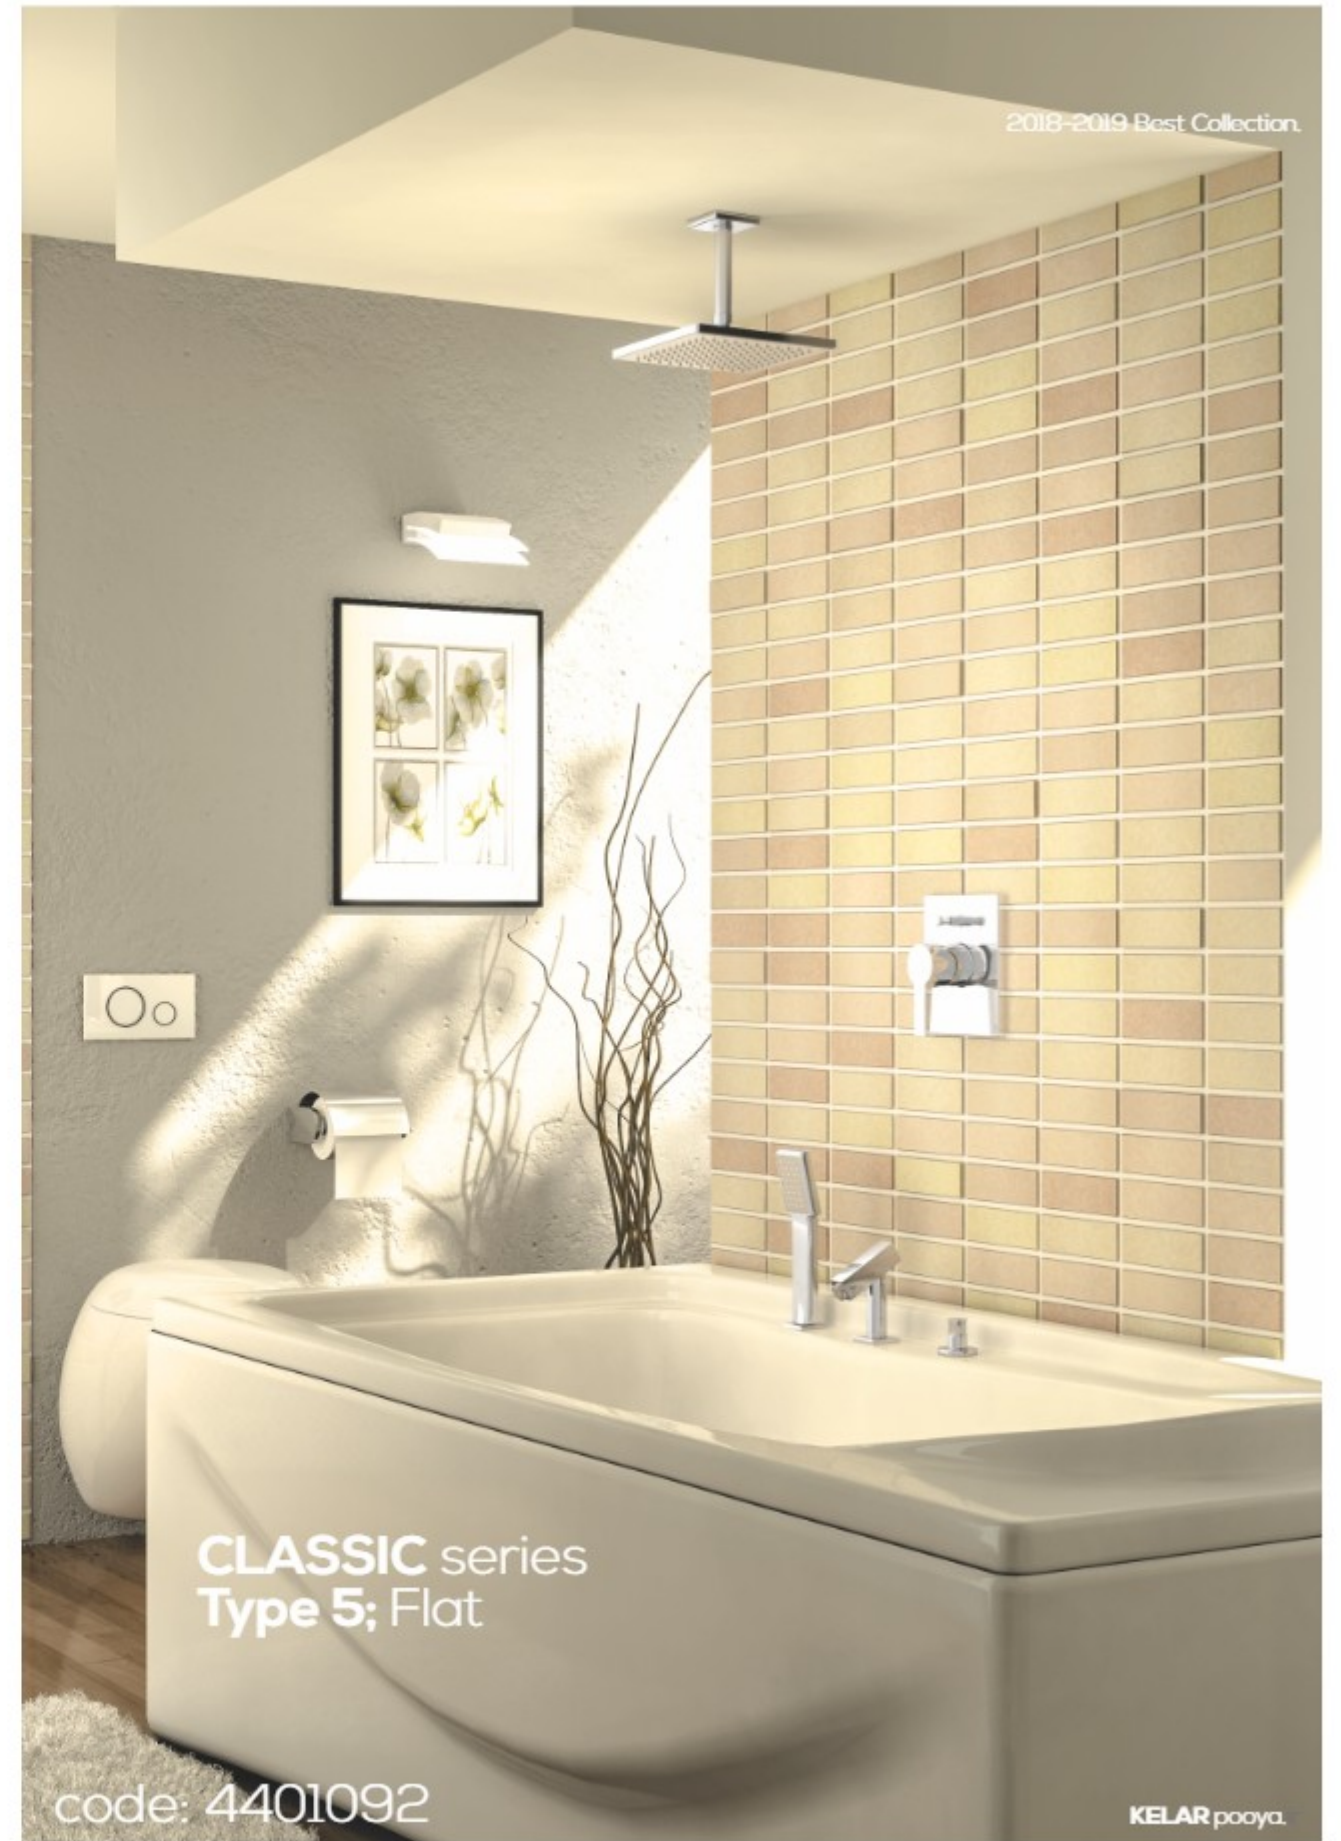

wall mounted base with phone and toilet hose holder

آبریز دوش  
مجهز به سویاپ دایورتر و آب پودرکن  
مرغوب  
نصب شو بر روی دیوار با اندازه اسمی  
1/۲ اینچ

پایه نصب شو بر روی دیوار با قابلیت  
نگهداری گوشی و شلنگ حوالت و  
دوش

4400127	2214007		
---------	---------	--	--

3306037	2207007	Bath tub spout including aerator ; thread 1/2 inch	Bath tub diverter ; thread 1/2 inch
---------	---------	--	-------------------------------------

آبریز وصل شو روی وان  
مجهز به آب پودر کن با اندازه اسمی  
1/۲ اینچ

دایورتر وصل شو روی وان  
با اندازه اسمی ۱/۲ اینچ

CLASSIC series  
Type 5; Flat

code: 4401092

KELAR pooya.

**LUXURY** series;  
NEW Collection.