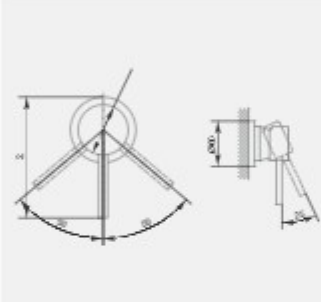

آبریز وصل شو روی وان  
مجهز به آب پودر کن با اندازه اسمی  
1/۲ اینچ

دایورتر وصل شو روی وان  
با اندازه اسمی ۱/۲ اینچ

CLASSIC series  
Type 5; Flat

code: 4401092

KELAR pooya.

**LUXURY** series;  
NEW Collection.

4401088

330302391

4401056

Single-lever mixer  
1/2 inch ; concealed body for  
basin and toilet  
ceramic cartridge 35

Wash basin spout  
1/2 inch ; including anti-limescale  
aerator

Single-lever handle  
1/2 inch with separate rosettes  
equipped for wash basin