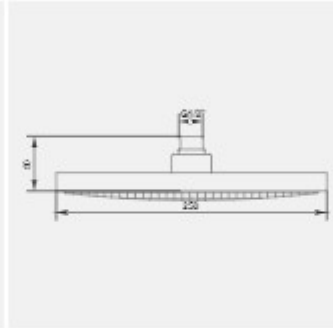

خروجی دوش حساسی  
با اندازه اسمی 1/2 اینچ .  
قابلیت نگهداری گوشه و شلنگ توالت

شلنگ توالت ، با اندازه اسمی 1/2 اینچ  
دارای آب پودر کن با کیفیت  
طول 1200 میلی متر

code: 4401020

KELAR pooya.ir

KELAR Built in Faucet.

دوش توکار فلور تیپ ۱ کلاسیک

2018-2019 Best Collection.

4401087	2211014 دسته	3306037	2207009
---------	--------------	---------	---------

	22380500 پنل		
--	--------------	--	--

Coiling shower arm  
length 140 mm ; connection  
thread 1/2 inch

بازو سردوش سقفی  
طول ۱۴۰ میلی متر. با اندازه اسمی ۱/۲  
اینچ و یک سر MRT همراه با رزت قطر  
۶۵ میلی متر

Rain shower  
Ø 250 mm  
speed clean anti lime system

سردوش  
قطر ۲۵۰ میلی متر با اندازه اسمی ۱/۲  
اینچ. با سیستم ضد شوره و آهک و  
تعمیر شدن سریع