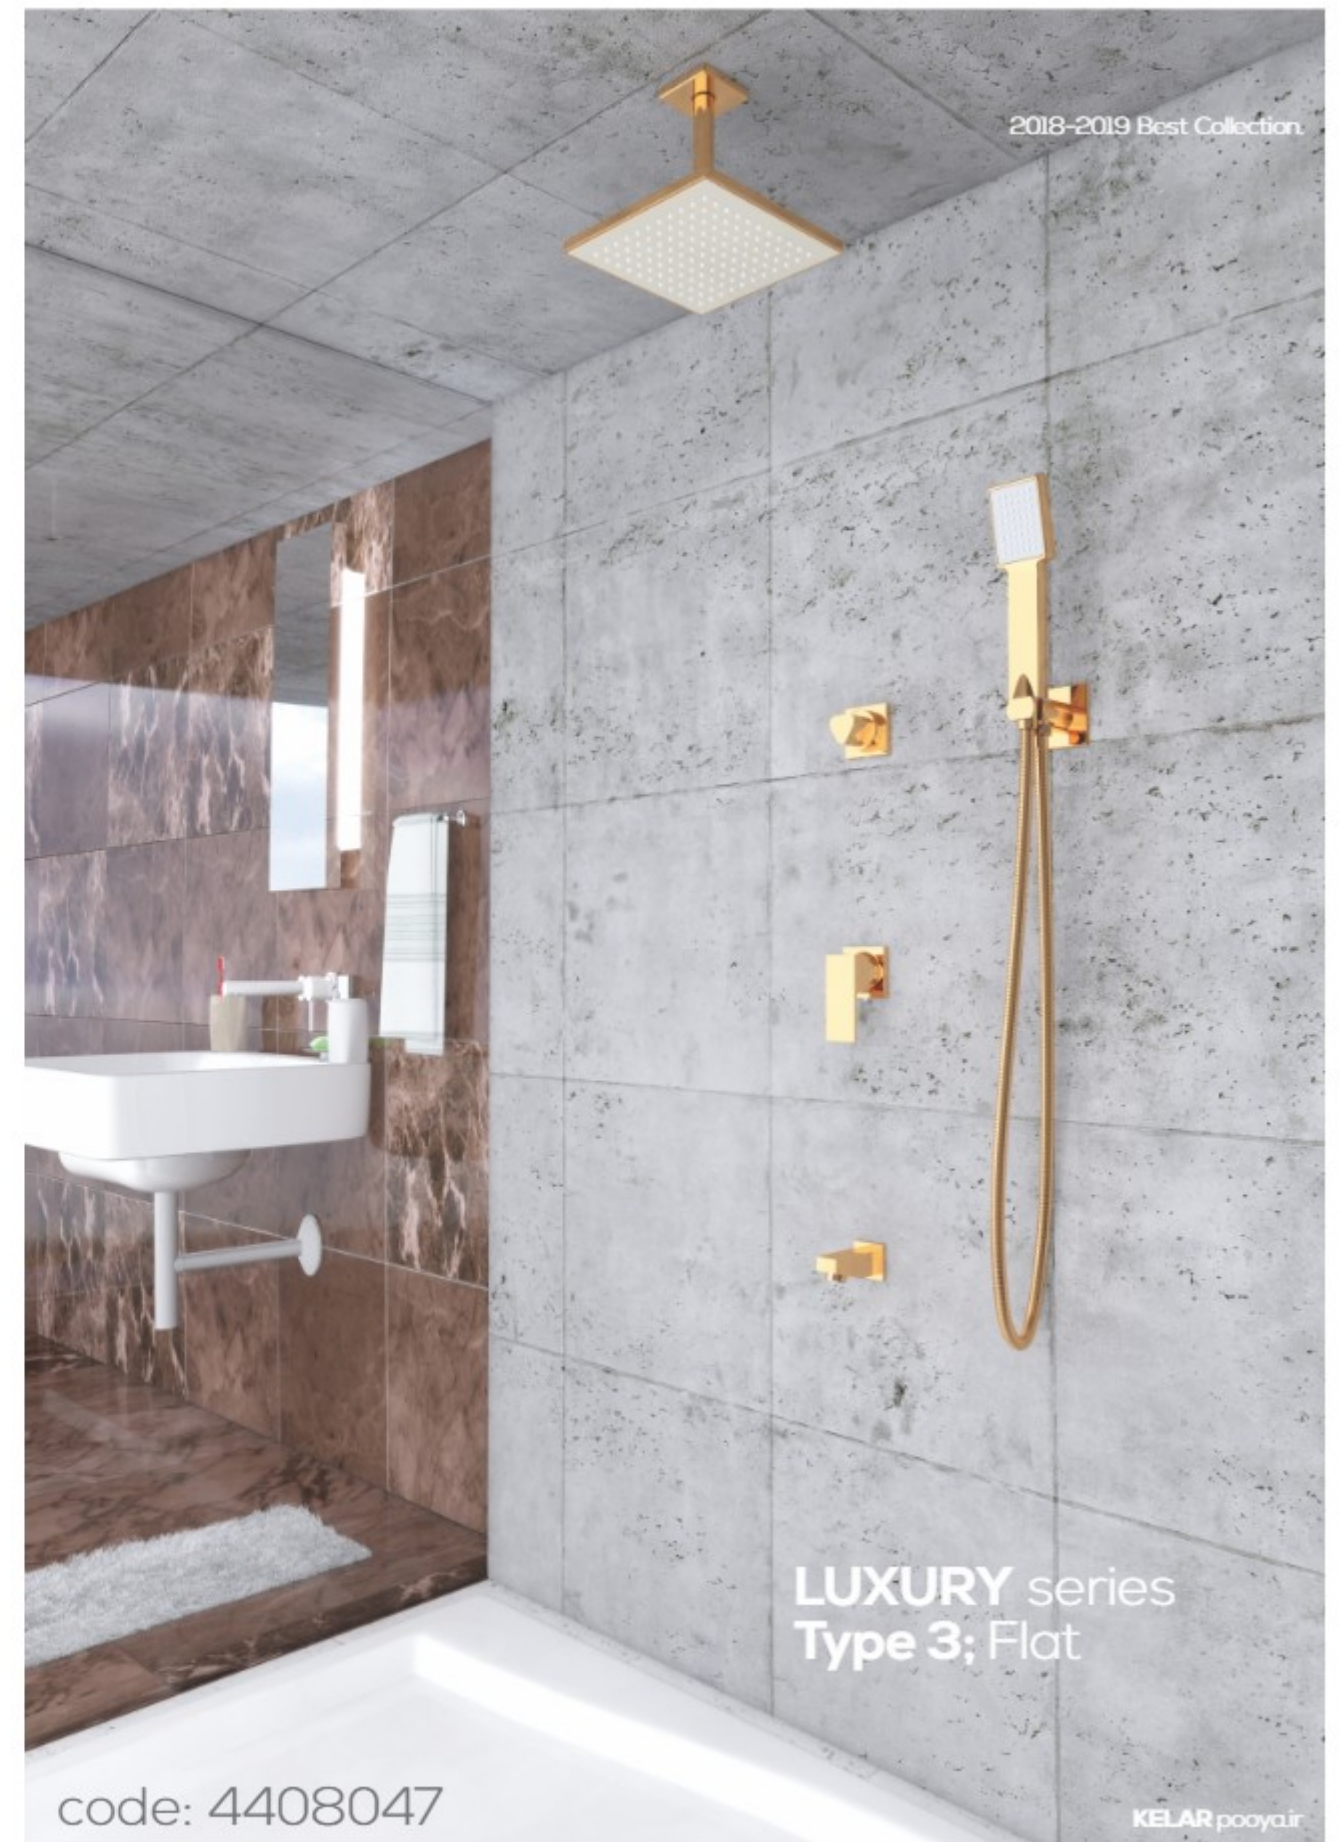

بازو سردوش سقفی

طول ۱۴۰ میلی متر. با اندازه اسمی ۱/۲ اینچ و یک سر MRT همراه با رزت قطر ۶۵ میلی متر

سردوش

قطر ۲۵۰ میلی متر با اندازه اسمی ۱/۲ اینچ . با سیستم ضد شوره و آهک و تمیز شدن سریع

LUXURY series Type 1; Flat

code: 4401067

KELAR pooya.ir

KELAR Built in Faucet.

دوش توکار فلت تیپ ۳ لاکچری

2018-2019 Best Collection.

4401090	4401089	2211035	3306033
	33302891	330402491	2207018
Built - in body for 3 - way diverter			330200091
قسمت دایورتر توکار قابلیت ۳ خروجی مجزا بصورت چرخشی			
Luxury diverter 3 - way equipped for concealed body		Built-in bathroom spout including aerator with brass connection piece male thread 1/2 inch	2207017
دایورتر لاکچری تکمیل کننده قسمت دایورتر توکار		آبریز دوش مجهز به آب پودر کن . نصب شو بر روی دیوار با اندازه اسمی ۱/۲ اینچ	