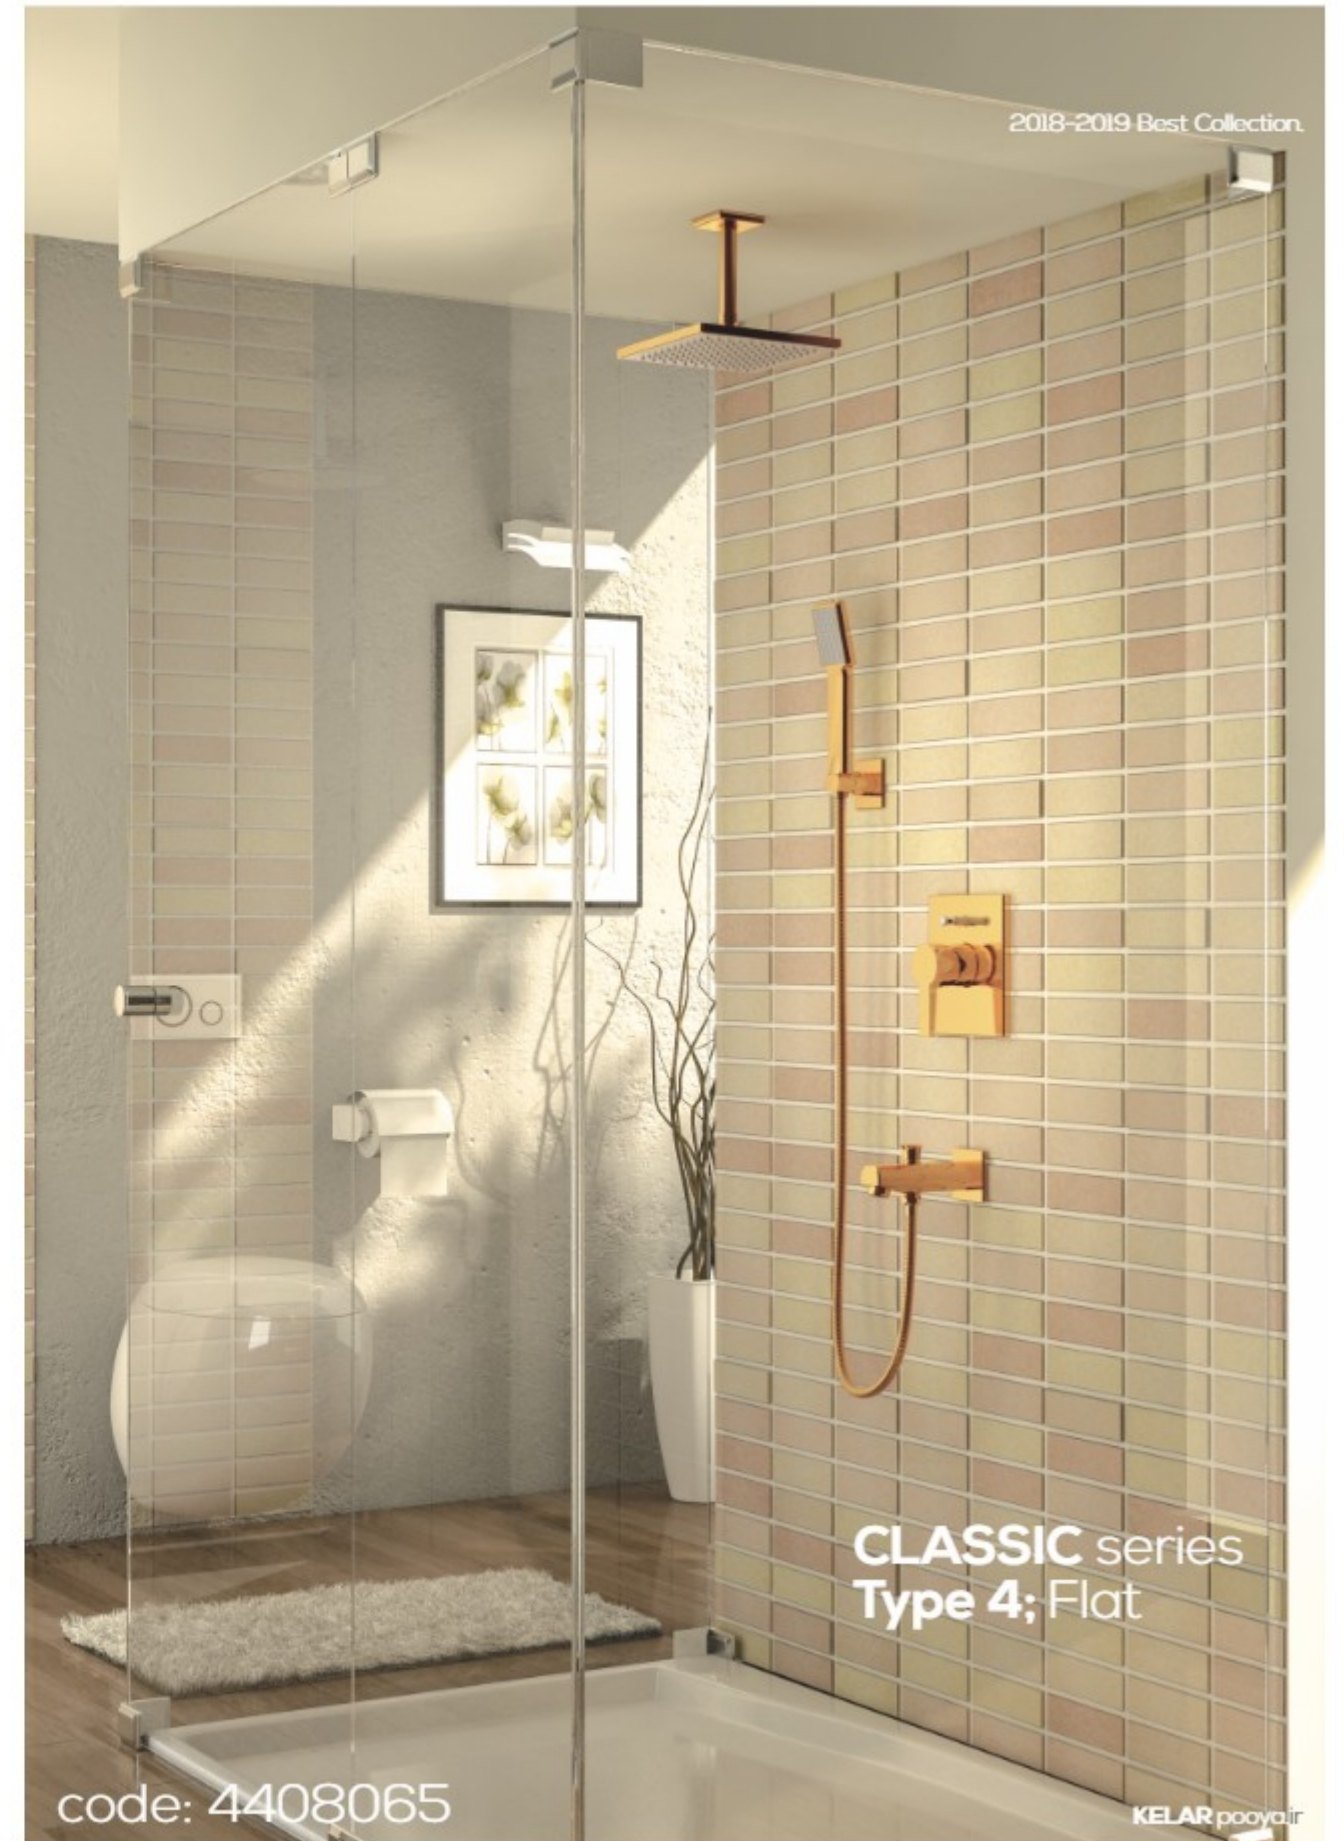

4400157	2238000591 پنل	3305025	331902291
---------	----------------	---------	-----------

2207018
---------

Bath spot wall mounted automatic diverter; bath/ shower with concealed connection piece male thread 1/2 inch

wall mounted base with phone and toilet hose holder

آبریز دوش  
مجهز به سویاپ دایورتر و آب پودرکن  
مرغوب  
نصب شو بر روی دیوار با اندازه اسمی  
1/۲ اینچ

پایه نصب شو بر روی دیوار با قابلیت  
نگهداری گوشی و شلنگ حوالت و  
دوش