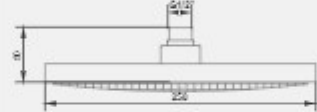

KELAR Built in Faucet.

دوش توکار فلور تیپ ۱ لاکچری

2018-2019 Best Collection

4401089

4401056

3306037

2207009

Single - lever mixer 1/2 inch concealed body for shower; with out finishing trim set wall installation to panel bottom outlet 1/2 inch clockwise thread fastener-inable adjustable flow rate limiter

Coiling shower arm length 140 mm ; connection threath 1/2 inch

Rain shower Ø 250 mm speed clean anti lime system

شیر مخلوط اهرمی .

اندازه اسمی ورودی و خروجی ۱/۲ اینچ قسمت بدنه پنهان داخل کار و کاور محافظ . با کاربری برای دوش تیپ ۱ لاکچری . قابلیت نصب دیورتور ندارد دارای کارتریج سایز ۳۵

بازو سردوش سقفی

طول ۱۴۰ میلی متر. با اندازه اسمی ۱/۲ اینچ و یک سر MRT همراه با رزت قطر ۶۵ میلی متر

سردوش

قطر ۲۵۰ میلی متر با اندازه اسمی ۱/۲ اینچ . با سیستم ضد شوره و آهک و تمیز شدن سریع

LUXURY series Type 1; Flour

code: 4401065

KELAR pooya.ir