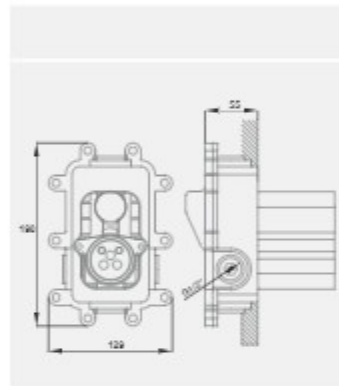

Coiling shower arm  
length 140 mm ; connection  
thread 1/2 inch

بازو سردوش سقفی  
طول ۱۴۰ میلی متر. با اندازه اسمی ۱/۲  
اینچ و یک سر MRT همراه با رزت قطر  
۶۵ میلی متر

Rain shower  
Ø 250 mm  
speed clean anti lime system

سردوش  
قطر ۲۵۰ میلی متر با اندازه اسمی ۱/۲  
اینچ. با سیستم ضد شوره و آهک و  
تعمیر شدن سریع

code: 4409034

KELAR pooyair

KELAR Built in Faucet.

دوش توکار فلت تیپ ۲ کلاسیک

2018-2019 Best Collection.

4401085      2211025 دسته      330402490      330200090