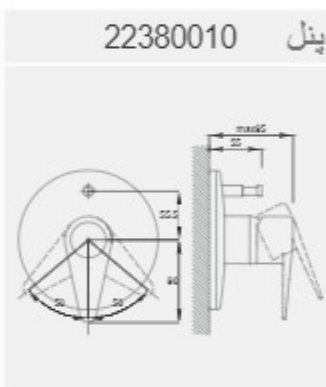

بازو سردوش سقفی  
طول ۱۴۰ میلی متر. با اندازه اسمی ۱/۲  
اینچ و یک سر MRT همراه با رزت قطر  
۶۵ میلی متر

Rain shower  
Ø 250 mm  
speed clean anti lime system

سردوش  
قطر ۲۵۰ میلی متر با اندازه اسمی ۱/۲  
اینچ. با سیستم ضد شوره و آهک و  
تعمیر شدن سریع

code: 4401022

KELAR pooyair

KELAR Built in Faucet.

دوش توکار فلور تیپ ۲ کلاسیک

2018-2019 Best Collection.

4401085	2211014 دسته	3304031	3306037
---------	--------------	---------	---------

Single-lever mixer 1/2 inch concealed body for bath and shower without finishing trim set wall installation adjustable flow rate limiter; top and bottom outlet 1/2 inch cap includes diverter in set for final installation clockwise thread

شیر اهرمی مخلوط با سایز ورودی و خروجی ۱/۲ اینچ قسمت بدنه پنهان داخل کار و کاور محافظ کاربری جهت دوش و با قابلیت نصب دایورتر . همراه با کارتریج ۴۰

Single-lever bath mixer set for final installation for without concealed body automatic diverter; bath and shower