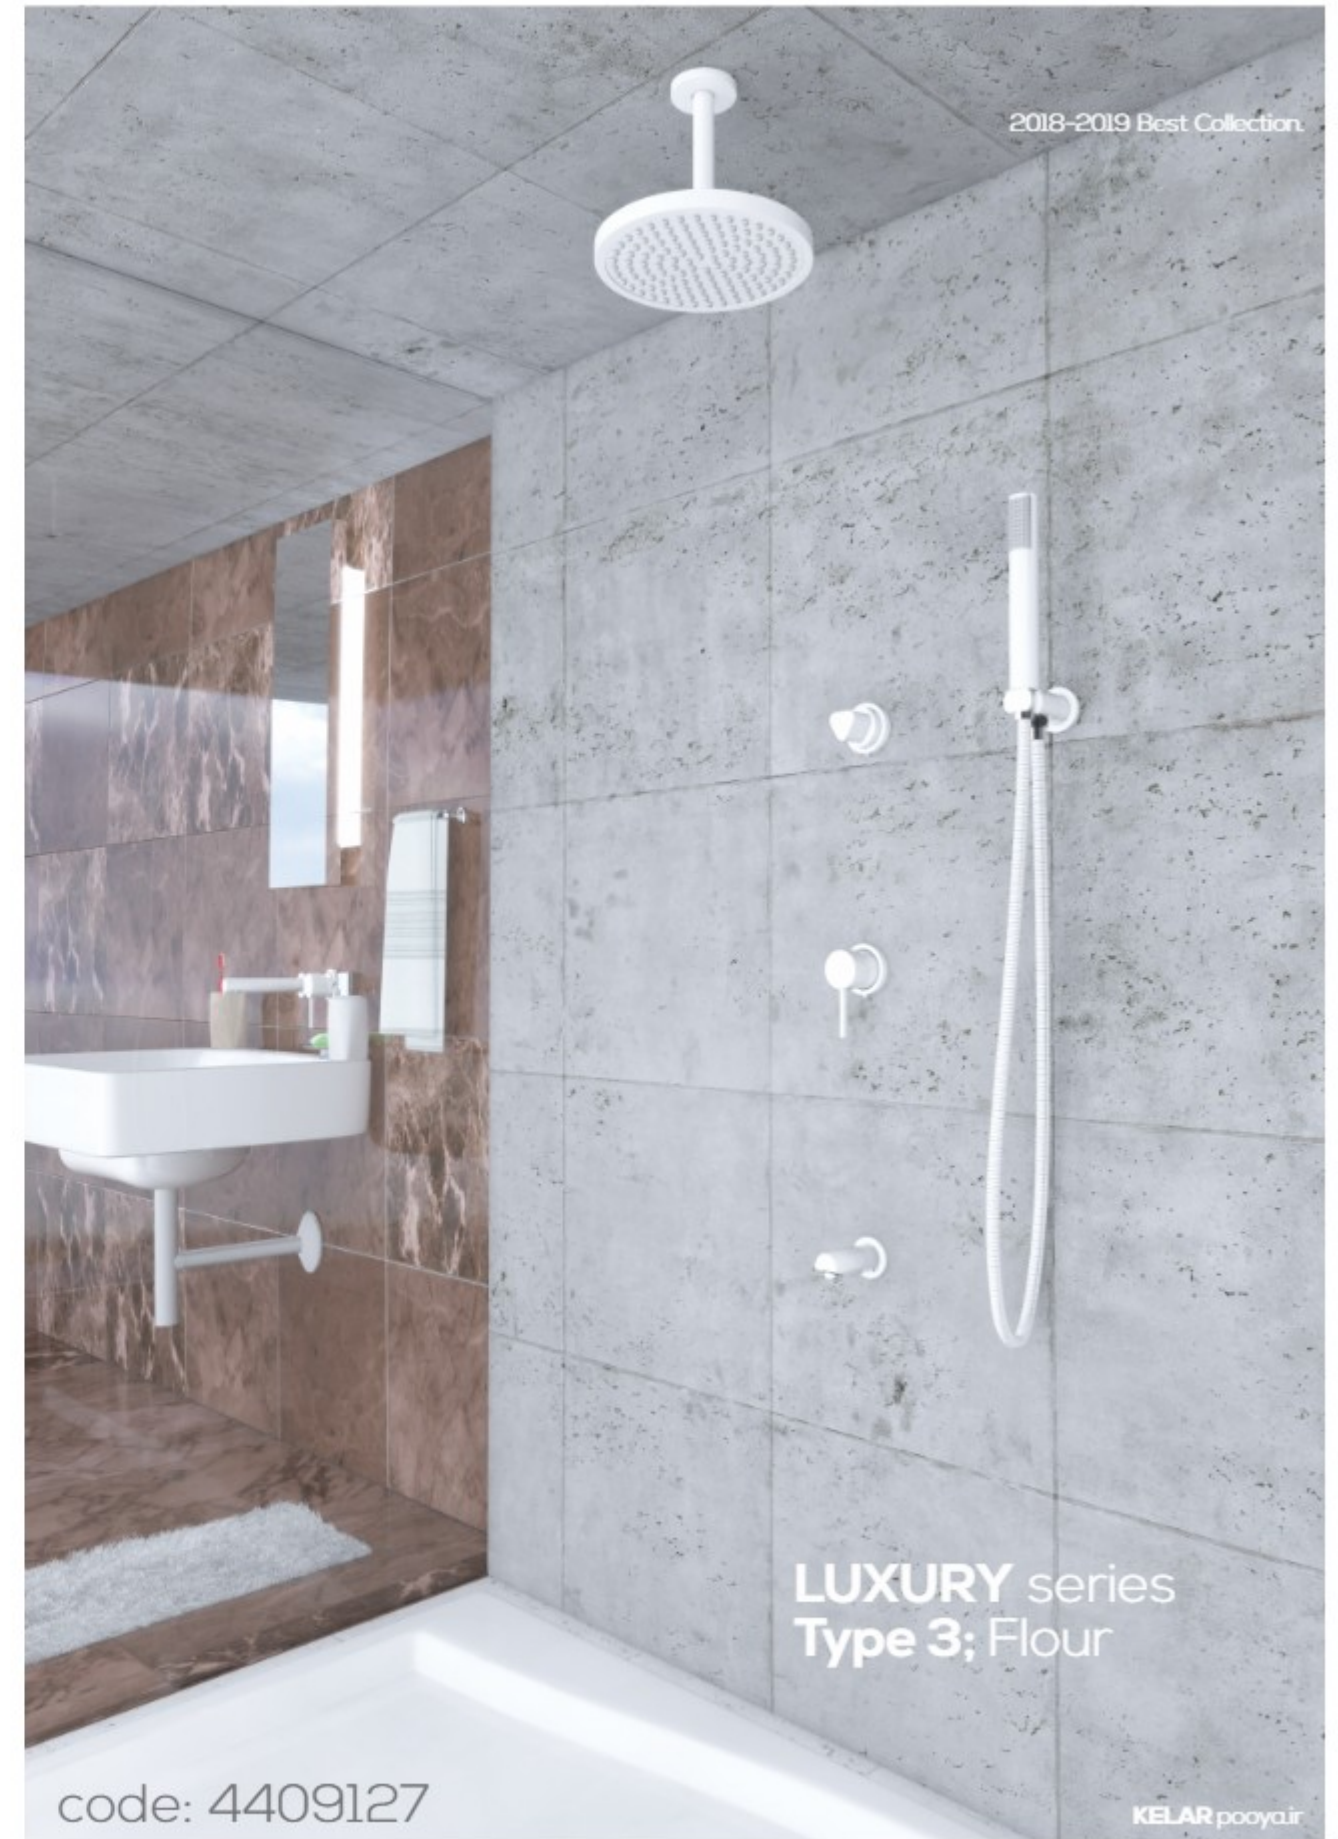

بازو سردوش سقفی

طول ۱۴۰ میلی متر. با اندازه اسمی ۱/۲ اینچ و یک سر MRT همراه با رزت قطر ۶۵ میلی متر

سردوش

قطر ۲۵۰ میلی متر با اندازه اسمی ۱/۲ اینچ . با سیستم ضد شوره و آهک و تمیز شدن سریع

LUXURY series Type 1; Flour

code: 4401065

KELAR pooya.ir

KELAR Built in Faucet.

دوش توکار فلور تیپ ۳ لاکچری

4401090	4401089	4401056	3319028
	333102890	330402390	2207022
Built - in body for 3 - way diverter			330200090
قسمت دایورتر توکار قابلیت ۳ خروجی مجزا بصورت چرخشی			
Luxury diverter 3 - way equipped for concealed body		Built-in bathroom spout including aerator with brass connection piece male thread 1/2 inch	2207020
دایورتر لاکچری تکمیل کننده قسمت دایورتر توکار		آبریز دوش مجهز به آب پودر کن . نصب شو بر روی دیوار با اندازه اسمی ۱/۲ اینچ	