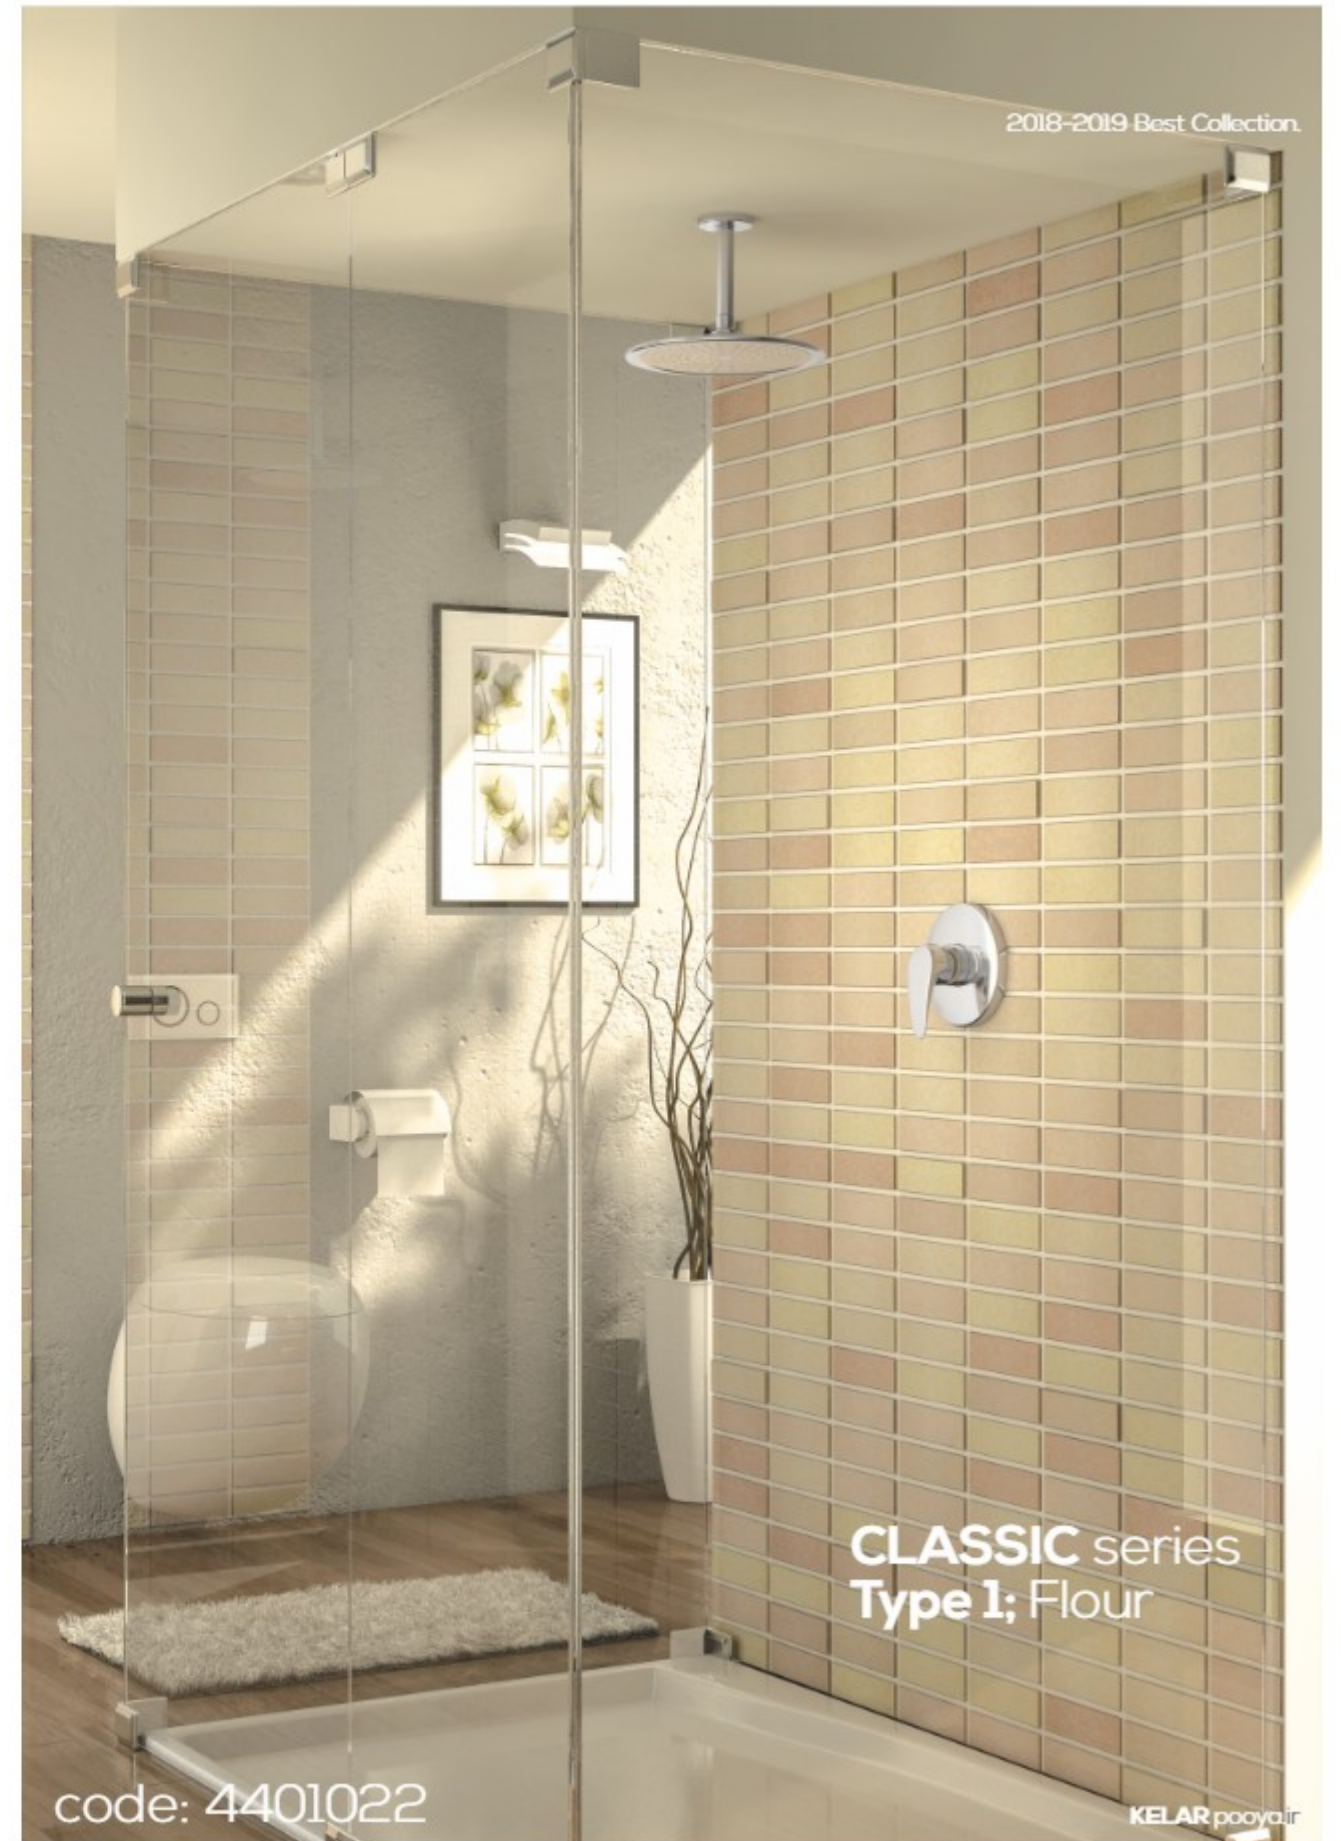

code: 4401022

KELAR pooyair