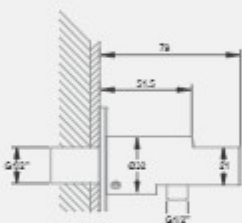

Shower outlet elbow 1/2 inch; with wall shower holder

خروجی دوش دستی  
با اندازه اسمی 1/2 اینچ .  
قابلیت نگهداری گوشه و شلنگ توالت

Shower hoses  
Rotation conformist;  
Free function plastic 1200 mm

شلنگ توالت ، با اندازه اسمی 1/2 اینچ  
دارای آب پودر کن با کیفیت  
طول 1200 میلی متر