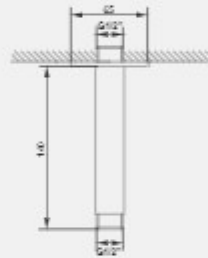

KELAR Built in Faucet.

دوش توکار فلور تیپ ۱ لاکچری

2018-2019 Best Collection

4401089

4401056

3306037

2207009

Single - lever mixer 1/2 inch concealed body for shower; with out finishing trim set wall installation to panel bottom outlet 1/2 inch clockwise thread fastener-inable adjustable flow rate limiter

Coiling shower arm length 140 mm ; connection threath 1/2 inch

Rain shower Ø 250 mm speed clean anti lime system

شیر مخلوط اهرمی .

اندازه اسمی ورودی و خروجی ۱/۲ اینچ قسمت بدنه پنهان داخل کار و کاور محافظ . با کاربری برای دوش تیپ ۱ لاکچری . قابلیت نصب دیورتور ندارد دارای کارتریج سایز ۳۵

بازو سردوش سقفی

طول ۱۴۰ میلی متر. با اندازه اسمی ۱/۲ اینچ و یک سر MRT همراه با رزت قطر ۶۵ میلی متر

سردوش

قطر ۲۵۰ میلی متر با اندازه اسمی ۱/۲ اینچ . با سیستم ضد شوره و آهک و تمیز شدن سریع

LUXURY series Type 1; Flour

code: 4401065

KELAR pooya.ir