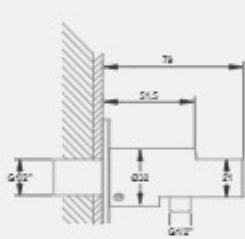

توالت توکار فلت، سری لاکچری

4401088   2211025   3319028   4409073

Shower outlet elbow 1/2 inch; with wall shower holder

خروجی دوش دستی با اندازه اسمی 1/۲ اینچ . قابلیت نگهداری گوشه و شلنگ توالت