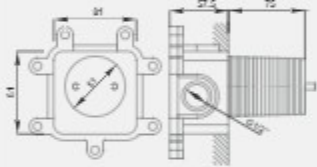

KELAR Built in Faucet.

دوش توکار فلور تیپ ۱ لاکچری

2018-2019 Best Collection

4401089

4401056

3306037

2207009

Single - lever mixer 1/2 inch concealed body for shower; with out finishing trim set wall installation to panel bottom outlet 1/2 inch clockwise thread fastener-inable adjustable flow rate limiter

Coiling shower arm length 140 mm ; connection threath 1/2 inch

Rain shower Ø 250 mm speed clean anti lime system

شیر مخلوط اهرمی .

اندازه اسمی ورودی و خروجی ۱/۲ اینچ قسمت بدنه پنهان داخل کار و کاور محافظ . با کاربری برای دوش تیپ ۱ لاکچری . قابلیت نصب دیورتور ندارد دارای کارتریج سایز ۳۵

بازو سردوش سقفی

طول ۱۴۰ میلی متر. با اندازه اسمی ۱/۲ اینچ و یک سر MRT همراه با رزت قطر ۶۵ میلی متر

سردوش

قطر ۲۵۰ میلی متر با اندازه اسمی ۱/۲ اینچ . با سیستم ضد شوره و آهک و تمیز شدن سریع

LUXURY series Type 1; Flour

code: 4401065

KELAR pooya.ir