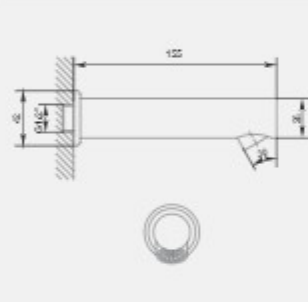

آبریز وصل شو روی وان  
مجهز به آب پودر کن با اندازه اسمی  
1/۲ اینچ

دایورتر وصل شو روی وان  
با اندازه اسمی ۱/۲ اینچ

CLASSIC series  
Type 5; Flat

code: 4401092

KELAR pooya.

**LUXURY** series;  
NEW Collection.

4401088

330302391

4401056

Single-lever mixer  
1/2 inch ; concealed body for  
basin and toilet  
ceramic cartridge 35

Wash basin spout  
1/2 inch ; including anti-limescale  
aerator

Single-lever handle  
1/2 inch with separate rosettes  
equipped for wash basin