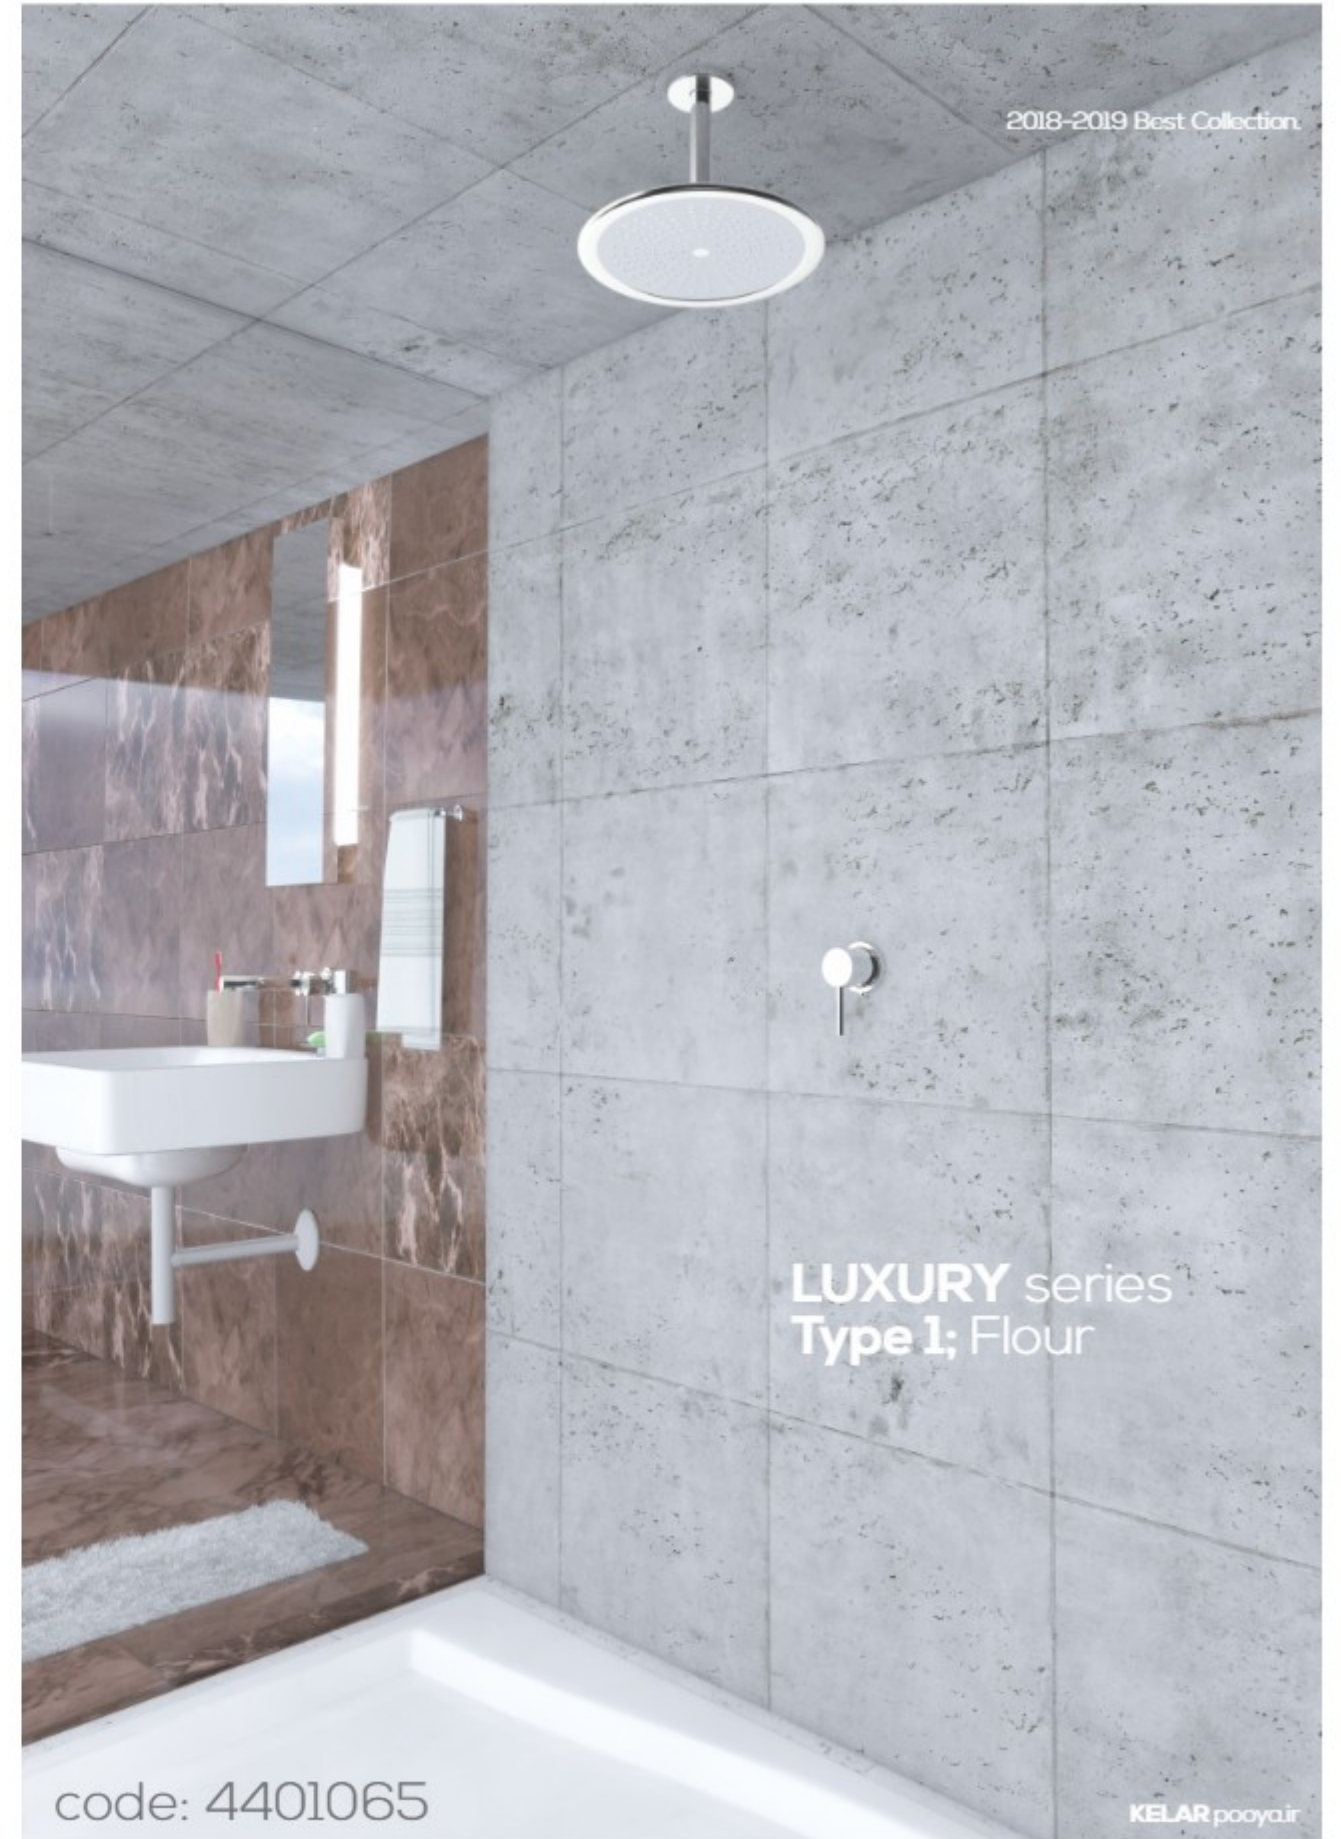

KELAR Built in Faucet.

دوش توکار فلور تیپ ۱ لاکچری

2018-2019 Best Collection

4401089

4401056

3306037

2207009

Single - lever mixer 1/2 inch concealed body for shower; with out finishing trim set wall installation to panel bottom outlet 1/2 inch clockwise thread fastener-inable adjustable flow rate limiter

Coiling shower arm length 140 mm ; connection threath 1/2 inch

Rain shower Ø 250 mm speed clean anti lime system

شیر مخلوط اهرمی .

اندازه اسمی ورودی و خروجی ۱/۲ اینچ قسمت بدنه پنهان داخل کار و کاور محافظ . با کاربری برای دوش تیپ ۱ لاکچری . قابلیت نصب دیورتور ندارد دارای کارتریج سایز ۳۵

بازو سردوش سقفی

طول ۱۴۰ میلی متر. با اندازه اسمی ۱/۲ اینچ و یک سر MRT همراه با رزت قطر ۶۵ میلی متر

سردوش

قطر ۲۵۰ میلی متر با اندازه اسمی ۱/۲ اینچ . با سیستم ضد شوره و آهک و تمیز شدن سریع

LUXURY series Type 1; Flour