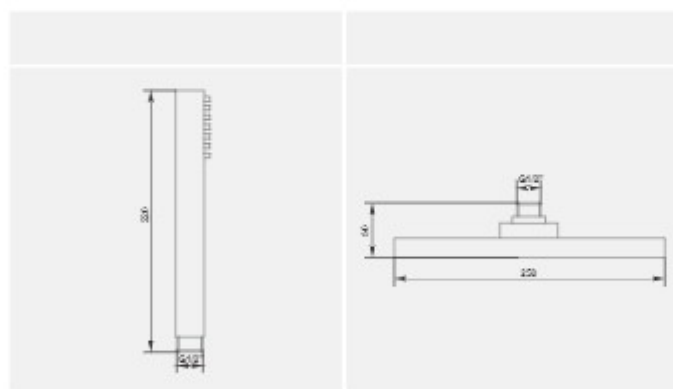

KELAR Built in Faucet.

دوش توکار فلور تیپ ۳ کلاسیک

2018-2019 Best Collection.

4401085	2211027 دسته	3319028	3302042

4409074	223800190 پنل	2207022	2207020

Shower set
hand shower ; relax a flex threat
1/2 inch ; anti lime system

Rain shower
Ø 250 mm
speed dean anti lime system

گوشی شاورى لوله ای
متصل شو به شلنگ ، سیستم ضد
شوره و آهک و تمیز شدن سریع با

سردوش
قطر ۲۵۰ میلی متر با اندازه اسمی ۱/۲
اینچ ، با سیستم ضد شوره و آهک و
تمیز شدن سریع