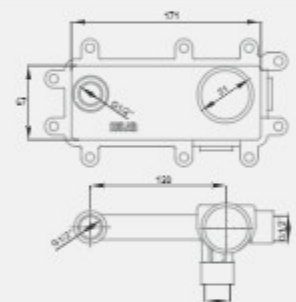

آبریز وصل شو روی وان  
مجهز به آب پودر کن با اندازه اسمی  
1/۲ اینچ

دایورتر وصل شو روی وان  
با اندازه اسمی ۱/۲ اینچ

CLASSIC series  
Type 5; Flat

code: 4401092

KELAR pooya.

**LUXURY** series;  
NEW Collection.

4401088

330302391

4401056

Single-lever mixer  
1/2 inch ; concealed body for  
basin and toilet  
ceramic cartridge 35

Wash basin spout  
1/2 inch ; including anti-limescale  
aerator

Single-lever handle  
1/2 inch with separate rosettes  
equipped for wash basin