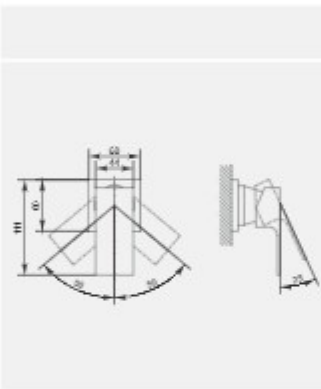

روشویی توکار فلت، سری لاکچری

4401088   330302491   2211035

Single-lever mixer
1/2 inch ; concealed body for
basin and toilet
ceramic cartridge 35

Wash basin spout
1/2 inch ; including anti-limescale
aerator

Single-lever handle
1/2 inch with separate rosettes
equipped for wash basin

شیر مخلوط اهرمی
اندازه اسمی ۱/۲ اینچ
قسمت بدنه پنهان داخل کار و کاور
محافظ . کاربری برای شیر توالت و
روشویی
دارای کارتریج سایز ۳۵

آبریز
همراه با رزت و مجهز به پرلانوور ضد
رسوب

اهرم و رزت
همراه با استوانه کاور
تکمیل کننده شیر روشویی و توالت

41-40