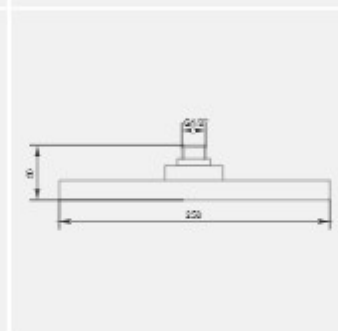

Coiling shower arm  
length 140 mm ; connection  
thread 1/2 inch

بازو سردوش سقفی  
طول ۱۴۰ میلی متر. با اندازه اسمی ۱/۲  
اینچ و یک سر MRT همراه با رزت قطر  
۶۵ میلی متر

Rain shower  
Ø 250 mm  
speed clean anti lime system