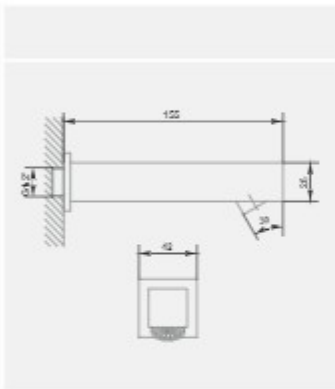

روشویی توکار فلت، سری لاکچری

4401088   330302491   2211035

Single-lever mixer
1/2 inch ; concealed body for
basin and toilet
ceramic cartridge 35

Wash basin spout
1/2 inch ; including anti-limescale
aerator

Single-lever handle
1/2 inch with separate rosettes
equipped for wash basin

شیر مخلوط اهرمی
اندازه اسمی ۱/۲ اینچ
قسمت بدنه پنهان داخل کار و کاور
محافظ . کاربری برای شیر توالت و
روشویی
دارای کارتریج سایز ۳۵

آبریز
همراه با رزت و مجهز به پرلانوور ضد
رسوب

اهرم و رزت
همراه با استوانه کاور
تکمیل کننده شیر روشویی و توالت

41-40