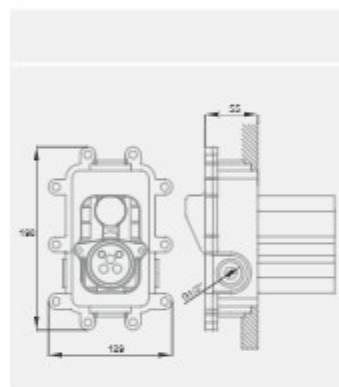

بازو سردوش سقفی  
طول ۱۴۰ میلی متر. با اندازه اسمی ۱/۲  
اینچ و یک سر MRT همراه با رزت قطر  
۶۵ میلی متر

Rain shower  
Ø 250 mm  
speed clean anti lime system

سردوش  
قطر ۲۵۰ میلی متر با اندازه اسمی ۱/۲  
اینچ. با سیستم ضد شوره و آهک و  
تعمیر شدن سریع

code: 4401022

KELAR pooyair

KELAR Built in Faucet.

دوش توکار فلور تیپ ۲ کلاسیک

2018-2019 Best Collection.

4401085	2211014 دسته	3304031	3306037
---------	--------------	---------	---------

Single-lever mixer 1/2 inch concealed body for bath and shower without finishing trim set wall installation adjustable flow rate limiter; top and bottom outlet 1/2 inch cap includes diverter in set for final installation clockwise thread

شیر اهرمی مخلوط با سایز ورودی و خروجی ۱/۲ اینچ قسمت بدنه پنهان داخل کار و کاور محافظ کاربری جهت دوش و با قابلیت نصب دایورتر . همراه با کارتریج ۴۰

Single-lever bath mixer set for final installation for without concealed body automatic diverter; bath and shower