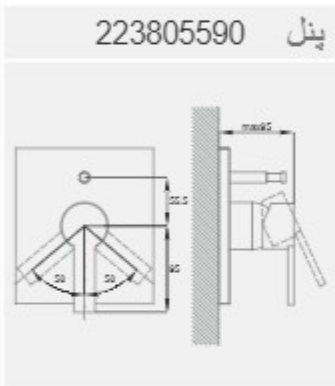

Coiling shower arm  
length 140 mm ; connection  
thread 1/2 inch

بازو سردوش سقفی  
طول ۱۴۰ میلی متر. با اندازه اسمی ۱/۲  
اینچ و یک سر MRT همراه با رزت قطر  
۶۵ میلی متر

Rain shower  
Ø 250 mm  
speed clean anti lime system

سردوش  
قطر ۲۵۰ میلی متر با اندازه اسمی ۱/۲  
اینچ. با سیستم ضد شوره و آهک و  
تعمیر شدن سریع

code: 4409034

KELAR pooyair

KELAR Built in Faucet.

دوش توکار فلت تیپ ۲ کلاسیک

2018-2019 Best Collection.

4401085      2211025 دسته      330402490      330200090

Single-lever mixer 1/2 inch concealed body for bath and shower without finishing trim set wall installation adjustable flow rate limiter; top and bottom outlet 1/2 inch cap includes diverter in set for final installation clockwise thread